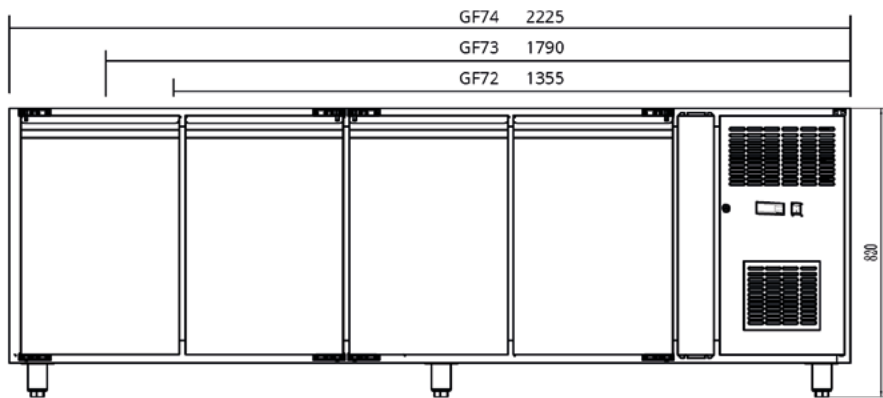

Přední strana GF