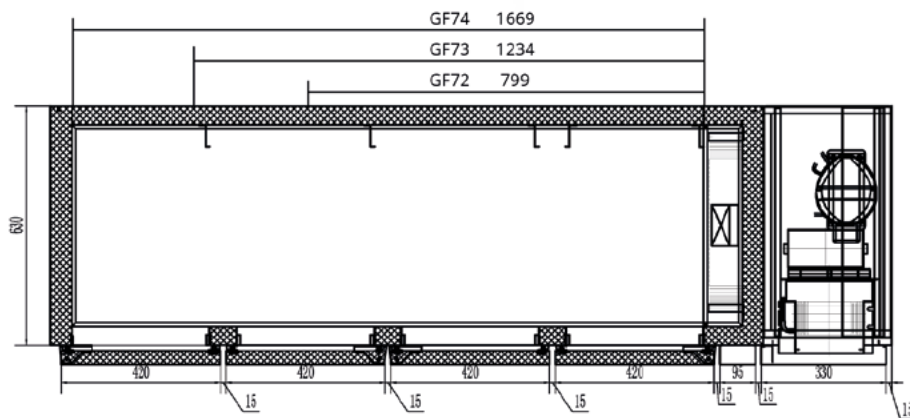

Přední strana GF

Bokorys GF

Půdorys

Pracovní deska se zadním lemem
- výška 40 mm, zadní lem - 40 mm

Pracovní deska bez zadního lemu
- výška 40 mm