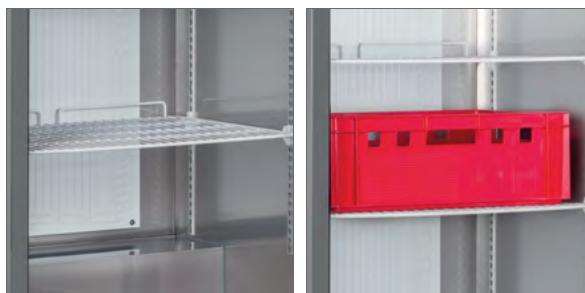

Technické údaje

Teplotní rozsah (°C)	-25 až -10
Typ chladiva	R290
Typ odtávání	Automatické
Exteriér	Nerezová ocel
Interiér	Nerezová ocel
Klimatická třída	4

K dispozici i
chladicí verze

Vhodné pro
mléčné
produkty

Zámek